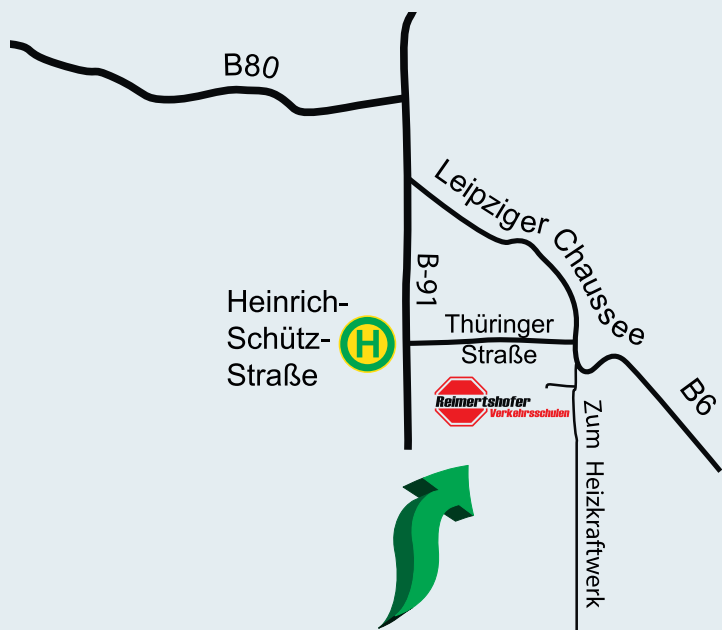

 **TÜVRheinland**<sup>®</sup>  
Genau. Richtig.

 **DEKRA**

 **Reimertshofer**  
Verkehrsschulen

  
Netzwerk Logistik

# Adresse & Anfahrt

AKTIONSTAG

09.00 - 14.00 Uhr

19.04.2018

Heinrich-Franck-Str. 10  
06112 Halle  
Handwerkerhof